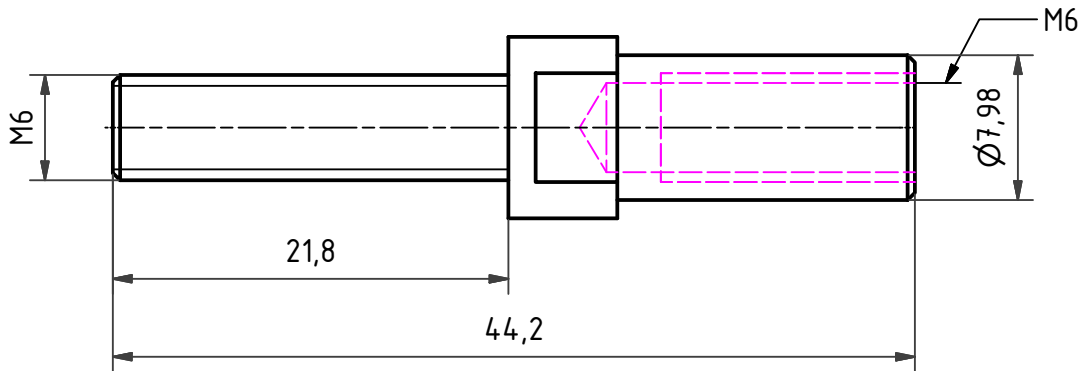

DE: Datenblatt Cantisockel M6

EN: Data Sheet Canti Stud M6

DE: Datenblatt Cantisockel M6 (für Easton Gabeln)

EN: Data Sheet Canti Stud M6 (for Easton forks)

DE: Kompatilität | EN: Compatibility

- B1 Hyper 4
- Bontrager Race Lite Orange (u.a. 1992)
- Easton EC90X
- Hooger Booger Patriot
- Magura: Durin (MD100R), Quake, Ronin 110
- Marzocchi Bomber (1999)
- Rock Shox Mag 21, Mag 21 SL TI
- Van Tuyl