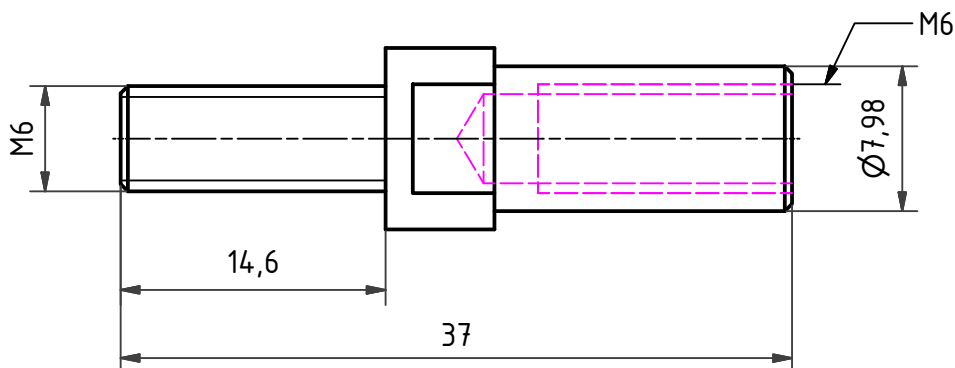

DE: Datenblatt Cantisockel M6

EN: Data Sheet Canti Stud M6

DE: Datenblatt Cantisockel M6 (für Easton Gabeln)

EN: Data Sheet Canti Stud M6 (for Easton forks)

DE: Kompatilität | EN: Compatibility

- B1 Hyper 4
- Bontrager Race Lite Orange (u.a. 1992)
- Easton EC90X
- Hooger Booger Patriot
- Magura: Durin (MD100R), Quake, Ronin 110
- Marzocchi Bomber (1999)
- Rock Shox Mag 21, Mag 21 SL TI
- Van Tuyl