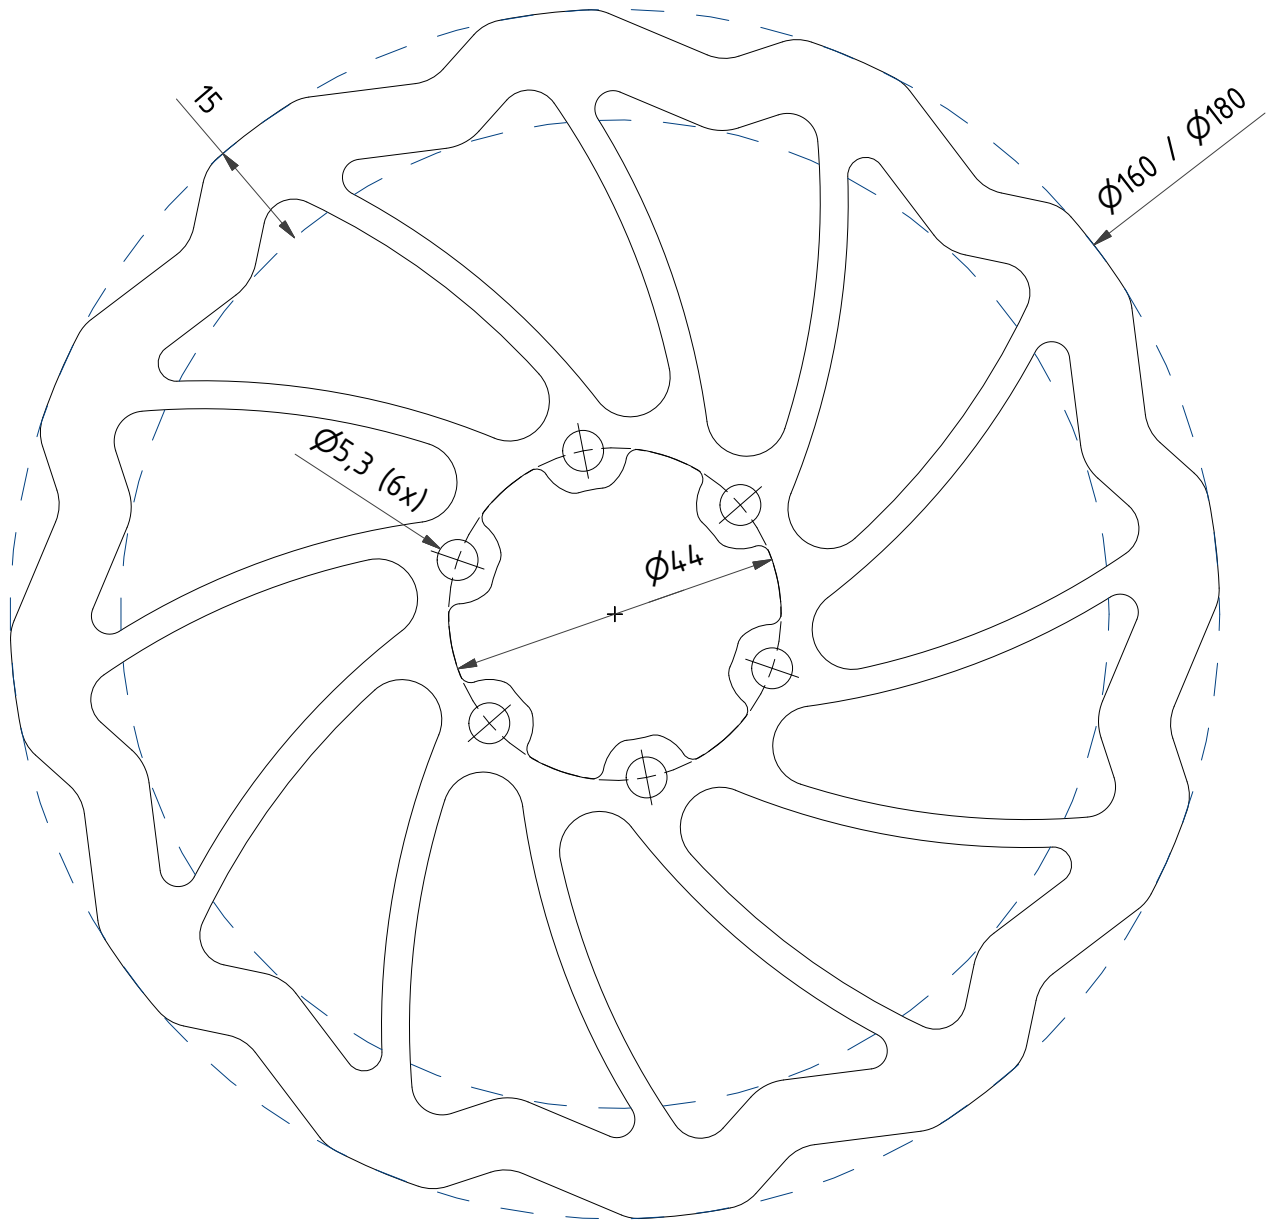

Bremsscheibe im Wave-Design / 6-Loch

Aufnahme: 6-Loch IS2000

Reibringbreite: 15mm

Dicke: 1,95mm

BrakeSTUFF

Inhaber: Dipl.-Ing. Torsten Guba
Am grünen Winkel 20
D-09439 Amtsberg OT Weißbach

Tel. +49 (0)1577 8875501
Fax. +49 (0)3212 1369554