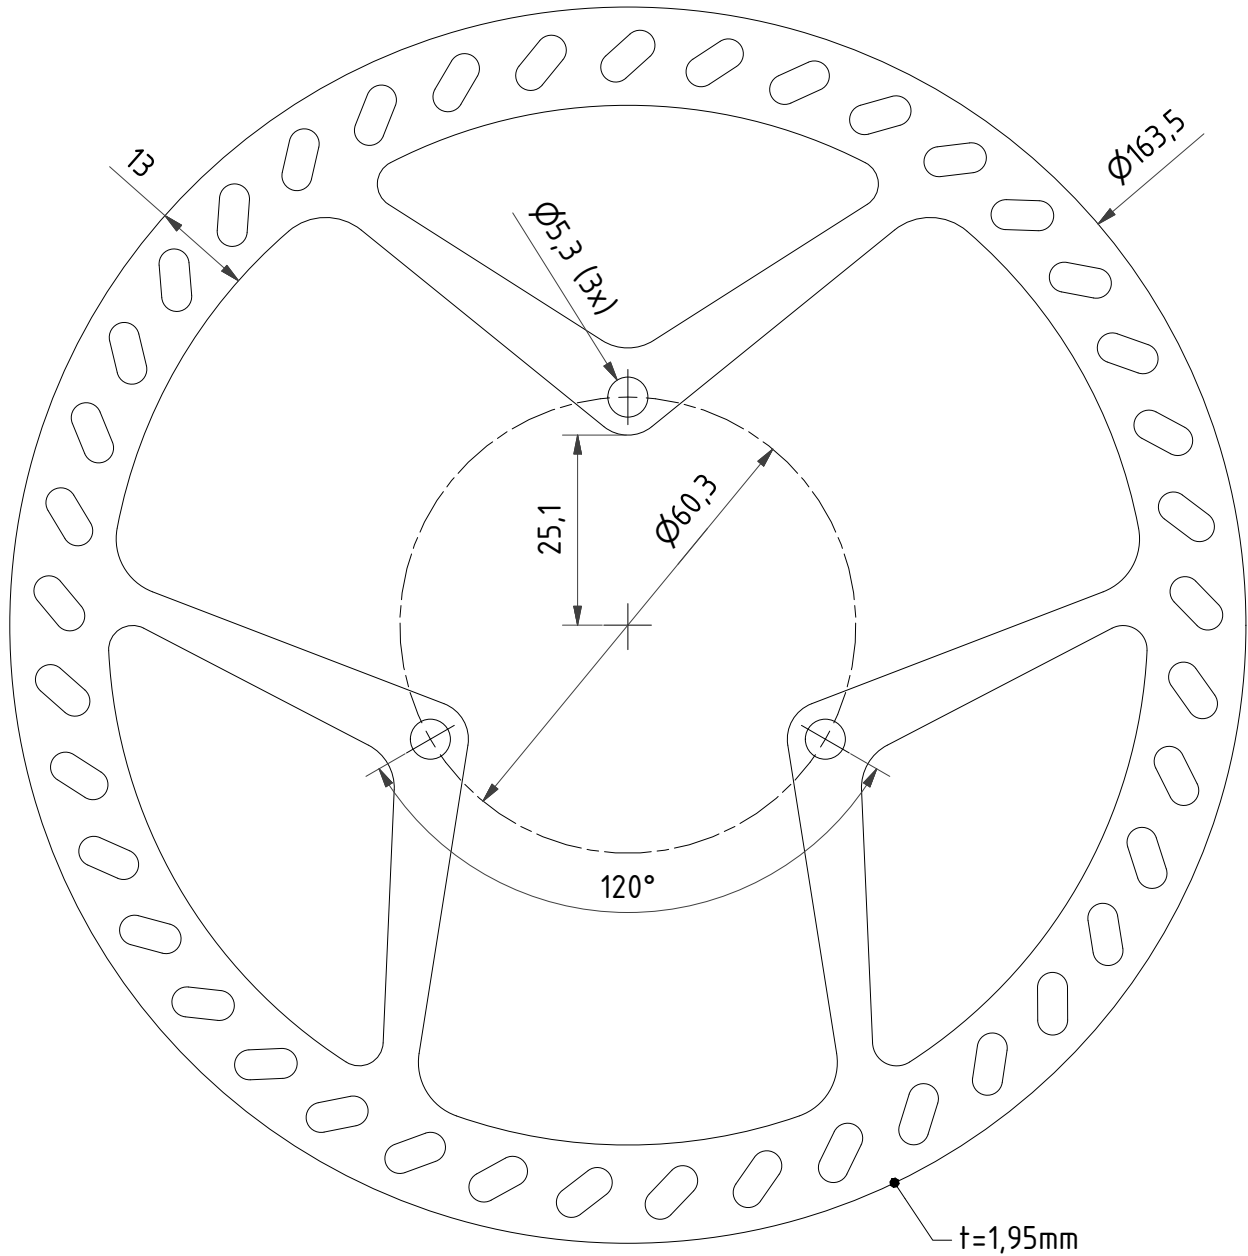

Bremsscheibe AMP Research / 3-Loch / Front

Aufnahme: 3-Loch

Reibringbreite: 13mm

Dicke: 1,95mm

BrakeSTUFF

Inhaber: Dipl.-Ing. Torsten Guba
Am grünen Winkel 20
D-09439 Amtsberg OT Weißbach

Tel. +49 (0)1577 8875501
Fax. +49 (0)3212 1369554