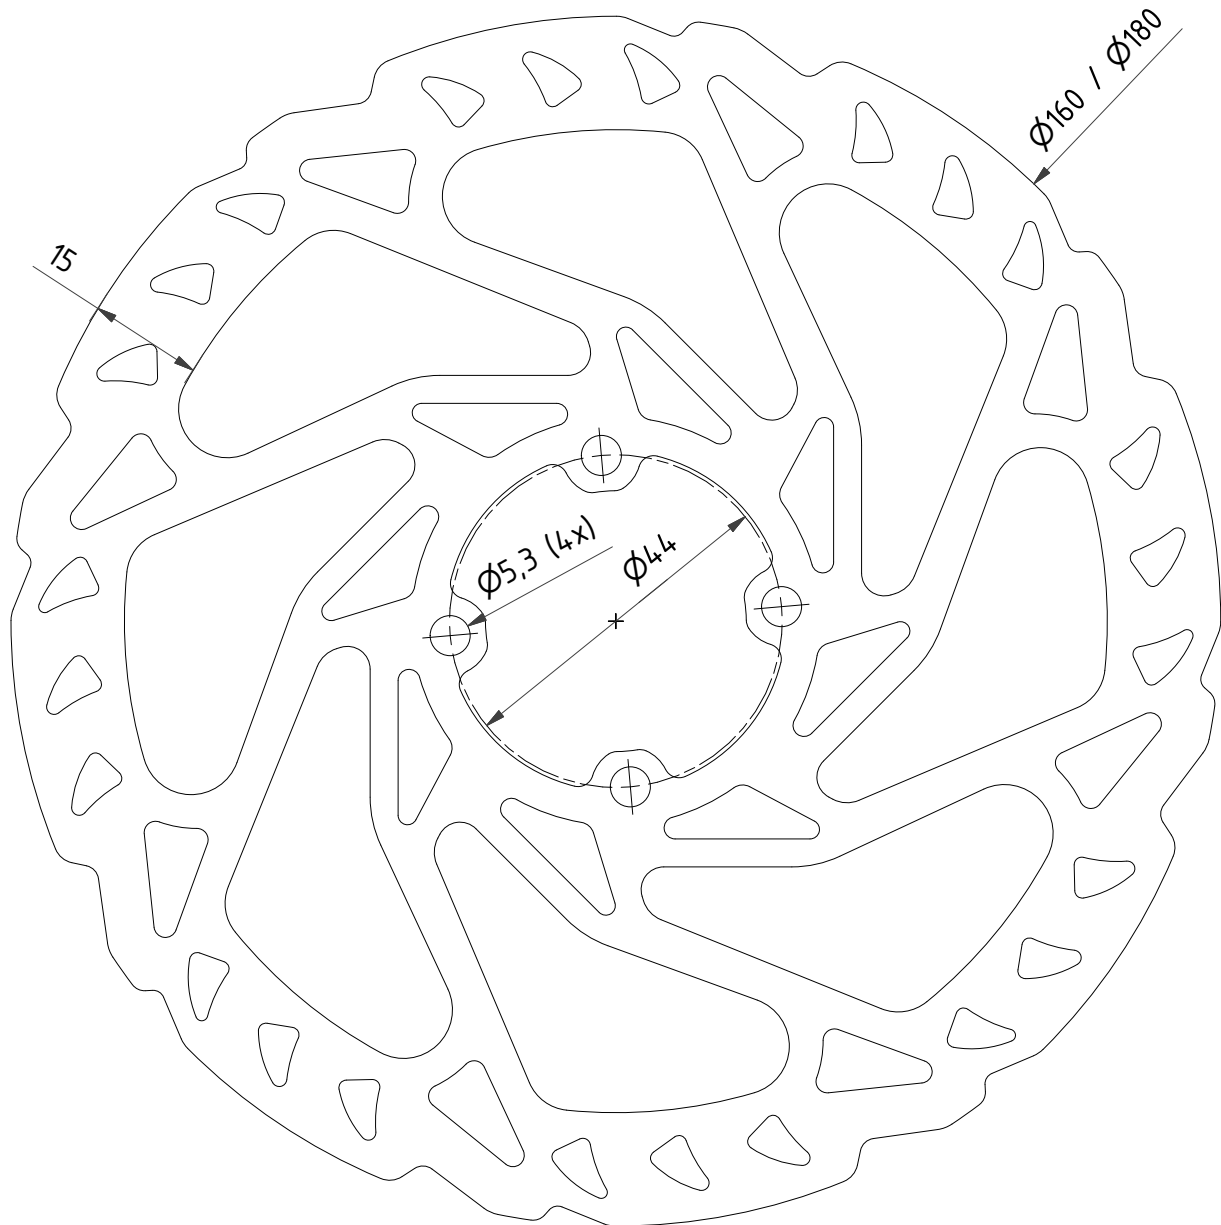

Bremsscheibe im RT-Design / 4-Loch Coda

Aufnahme: 4-Loch Coda

Reibringbreite: 15mm

Dicke: 1,95mm

BrakeSTUFF

Inhaber: Dipl.-Ing. Torsten Guba
Am grünen Winkel 20
D-09439 Amtsberg OT Weißbach

Tel. +49 (0)1577 8875501
Fax. +49 (0)3212 1369554