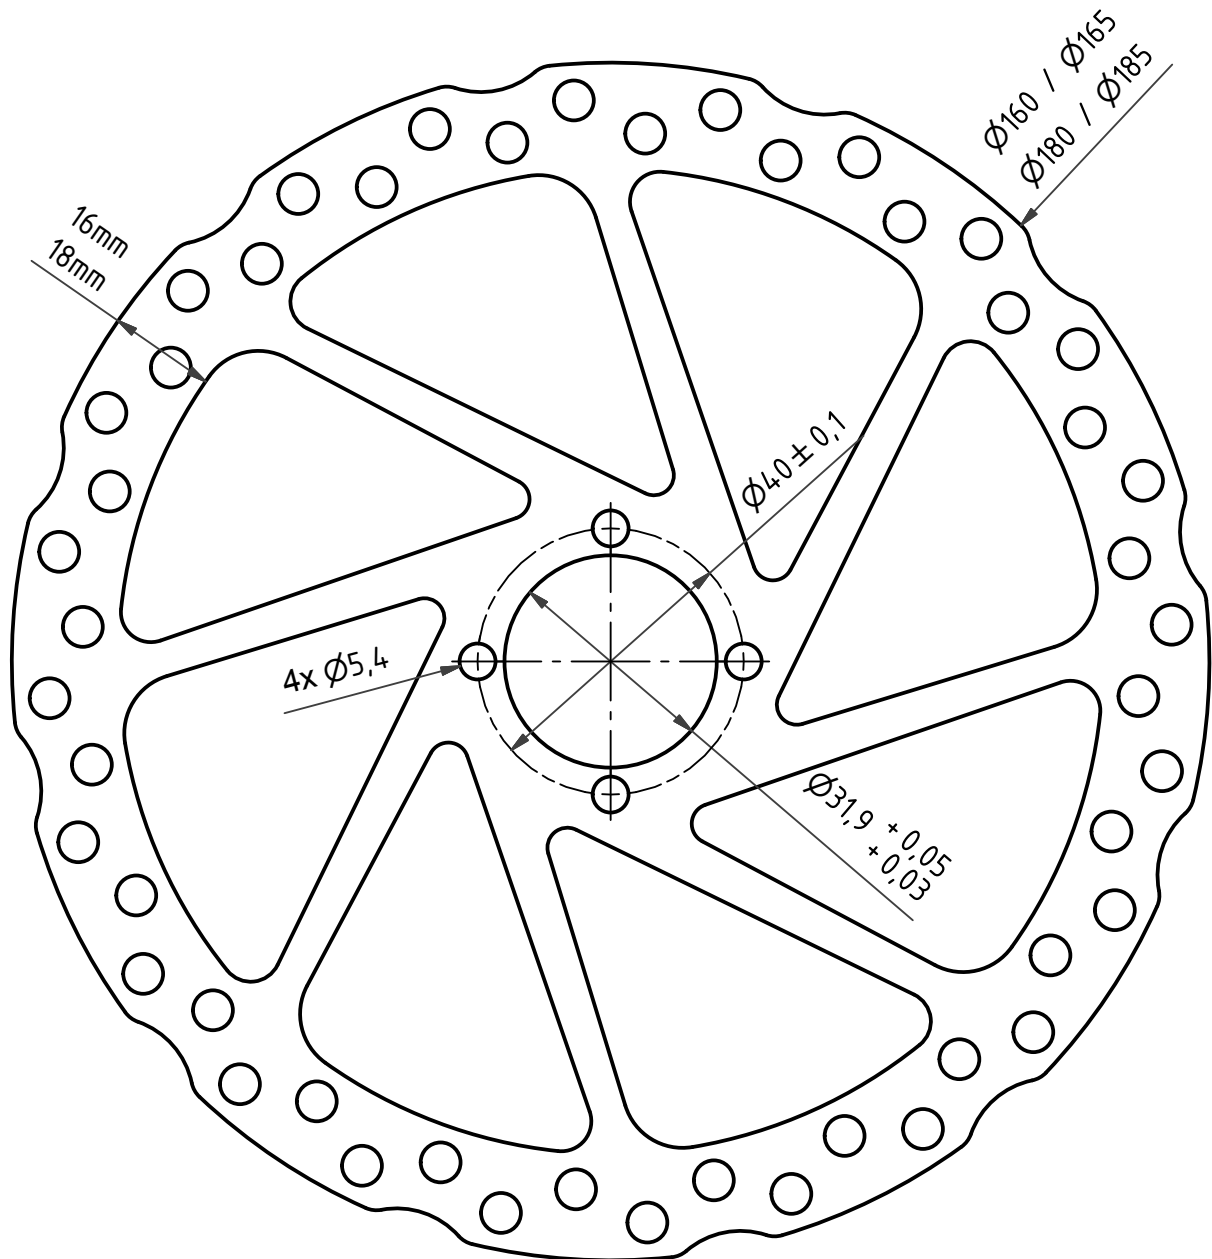

Bremsscheibe im Uni Design / 4-Loch Formula

Aufnahmestandard: 4-Loch / Formula
Scheibendicke: 1,95mm

Stand: 09/2016

BrakeSTUFF

Inhaber: Dipl.-Ing. Torsten Guba
Am grünen Winkel 20
D-09439 Amtsberg OT Weißbach