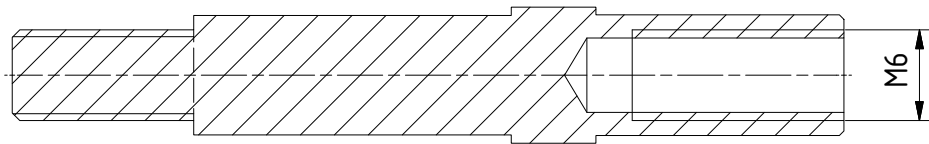

DE: Datenblatt Cantisocket M6x0.75 (Canti-Pin M-Arch)

EN: Data Sheet Canti Stud M6x0.75 (Canti-Pin M-Arch)

A-A

DE: Kompatilität mit | EN: Compatibility with

- Marzocchi Bomber Z1 Wedge
- Marzocchi Bomber Z2 Atom Bam light
- Marzocchi Z2 X-Fly
- Marzocchi Bomber Z3 M80 (Mg-Arch)
- Marzocchi Junior T