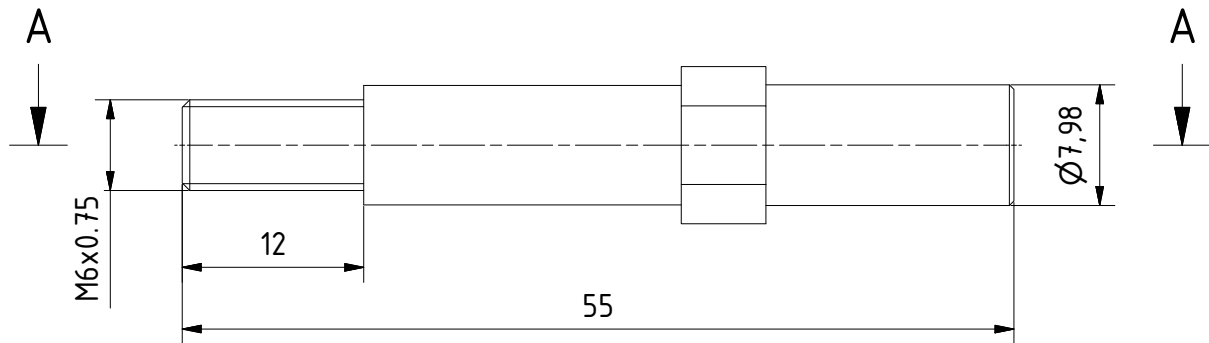

DE: Datenblatt Cantisocket M6x0.75 (Canti-Pin M-Arch)

EN: Data Sheet Canti Stud M6x0.75 (Canti-Pin M-Arch)

A-A

DE: Kompatilität mit | EN: Compatibility with

- Marzocchi Bomber Z1 Wedge
- Marzocchi Bomber Z2 Atom Bam light
- Marzocchi Z2 X-Fly
- Marzocchi Bomber Z3 M80 (Mg-Arch)
- Marzocchi Junior T