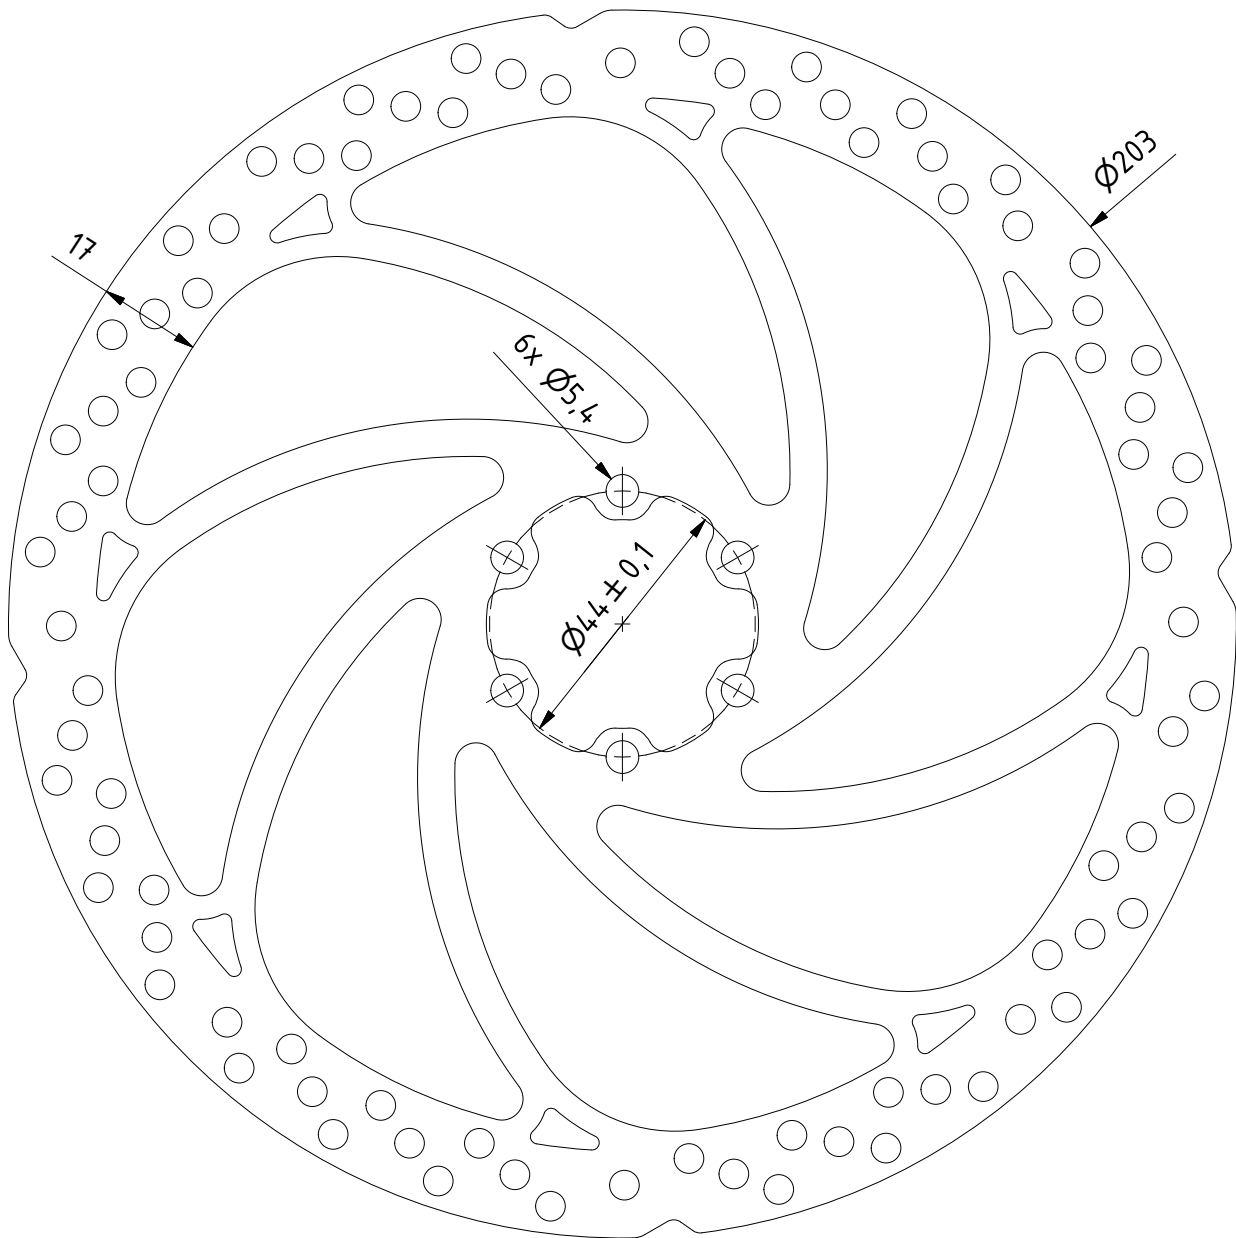

Ø203mm Bremsscheibe für E-Bikes / Pedelecs

Aufnahmestandard: 6-Loch / IS2000

Scheibendicke: 1,95mm / 2,10mm / 2,20mm / 2,30mm

BrakeSTUFF

Inhaber: Dipl.-Ing. Torsten Guba
Am grünen Winkel 20
D-09439 Amtsberg OT Weißbach