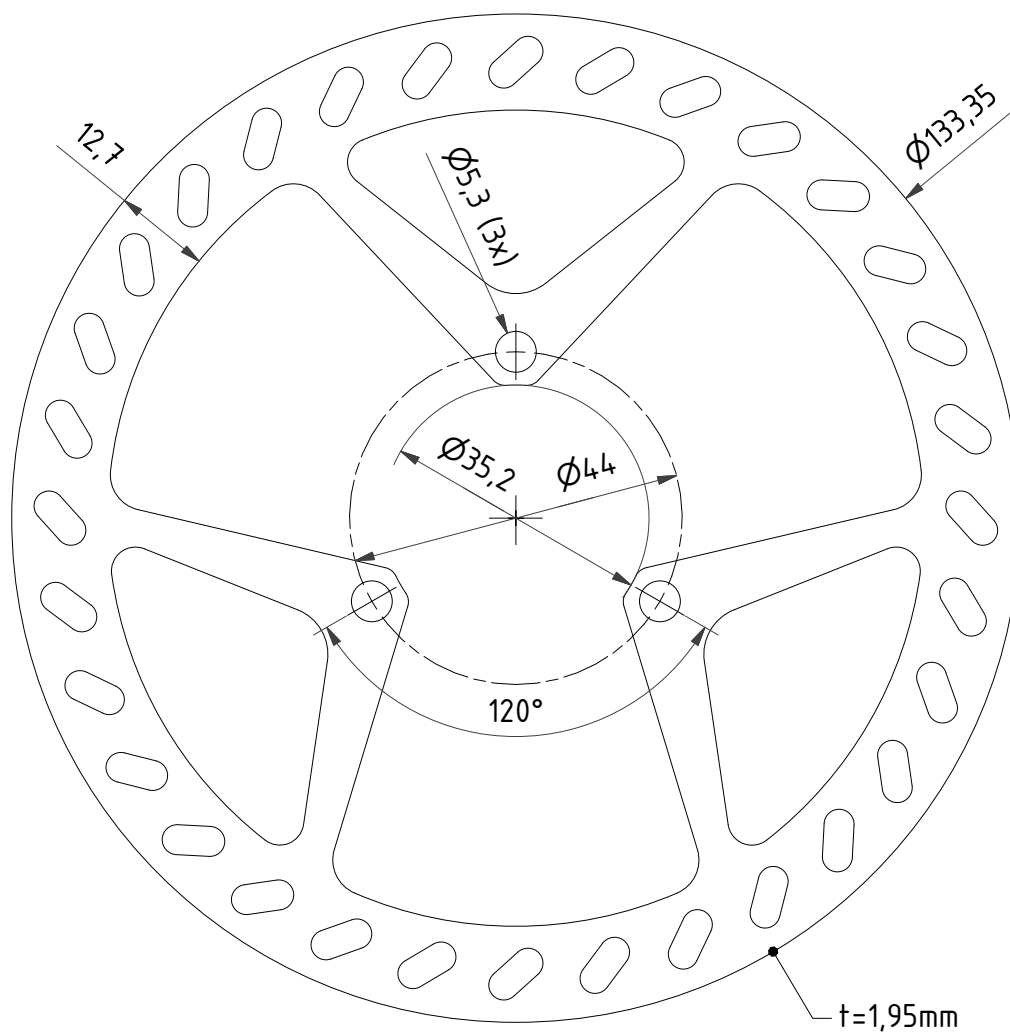

Bremsscheibe AMP Research / 3-Loch / Rear

Aufnahme: 3-Loch

Reibringbreite: 12,7mm

Dicke: 1,95mm

BrakeSTUFF

Inhaber: Dipl.-Ing. Torsten Guba
Am grünen Winkel 20
D-09439 Amtsberg OT Weißbach

Tel. +49 (0)1577 8875501
Fax. +49 (0)3212 1369554