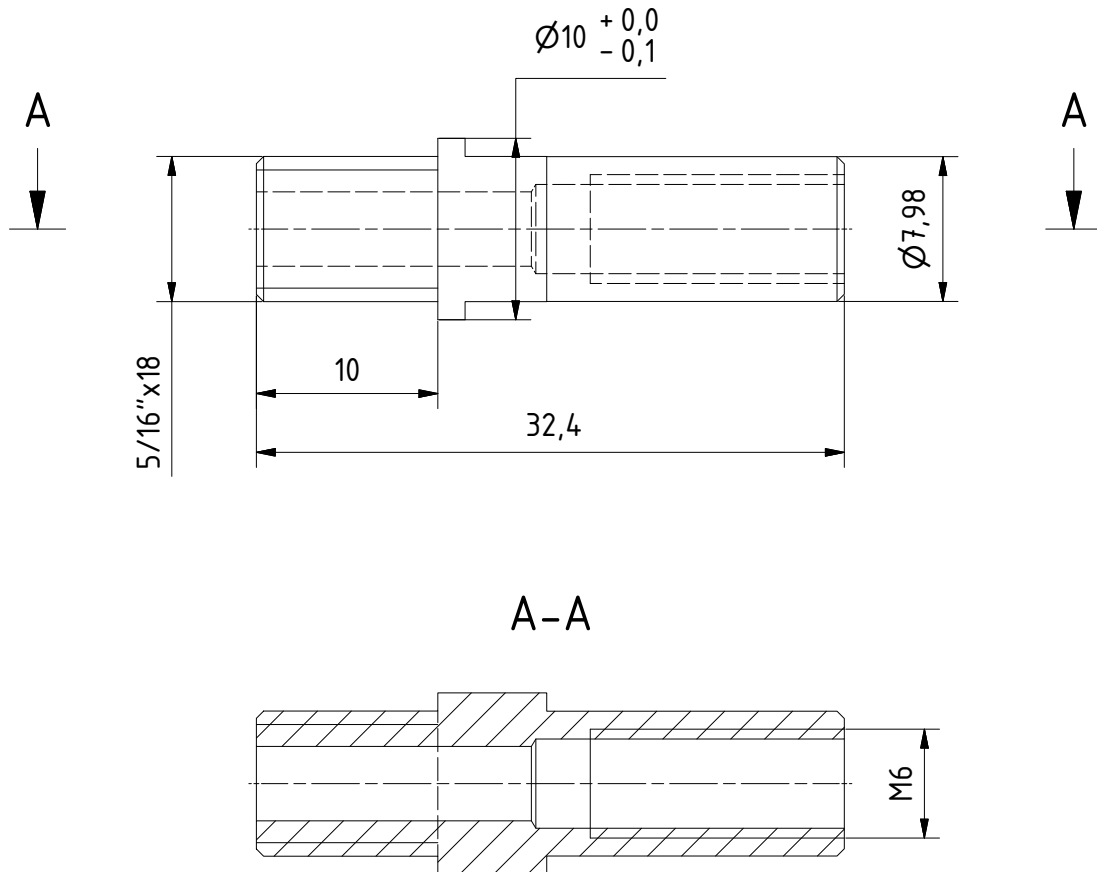

DE: Datenblatt Cantisockel 5/16"-18UNC (Zollgewinde)

EN: Data Sheet Canti Stud 5/16"-18UNC (inch thread)

DE: Kompatilität mit | EN: Compatibility with

- KLEIN Attitude
- Fat Chance Buck Shaver / Yo Eddy / Titanium / Wicked
- Cannondale M300 / M400 / M400 CAAD2 / M500 / M600
- Cannondale Silk City
- Cannondale Killer mit Peperoni Gabel