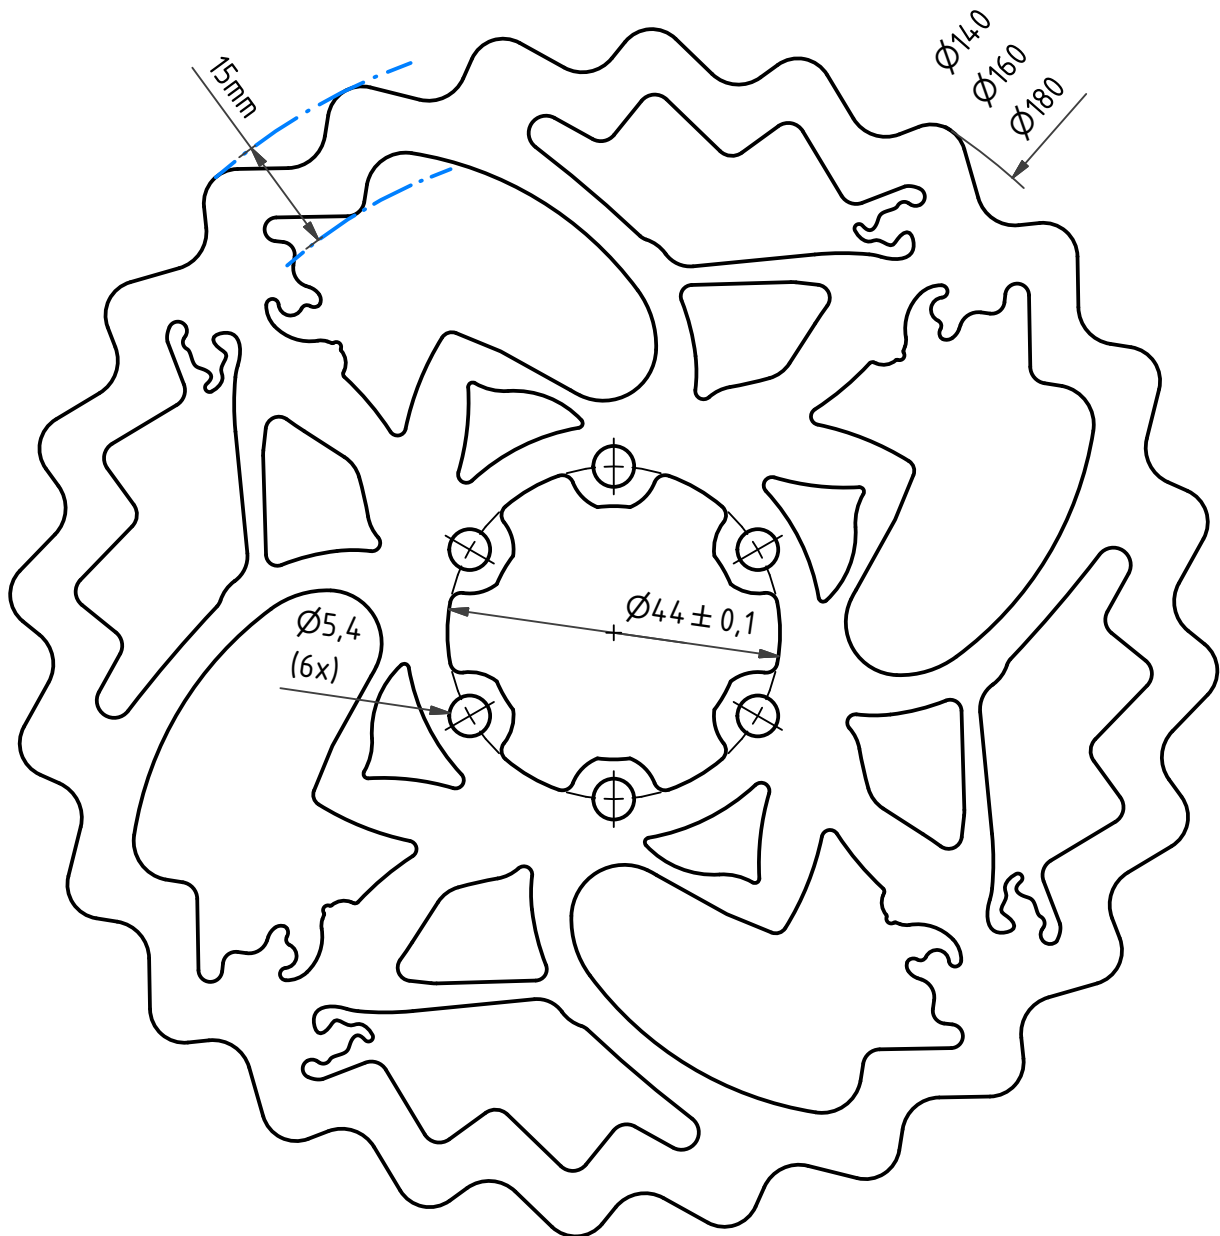

Bremsscheibe im Pin-Up Design / 6-Loch IS2000

Aufnahmestandard: 6-Loch / IS2000
Scheibendicke: 1,95mm

Stand: 09/2016

BrakeSTUFF

Inhaber: Dipl.-Ing. Torsten Guba
Am grünen Winkel 20
D-09439 Amtsberg OT Weißbach