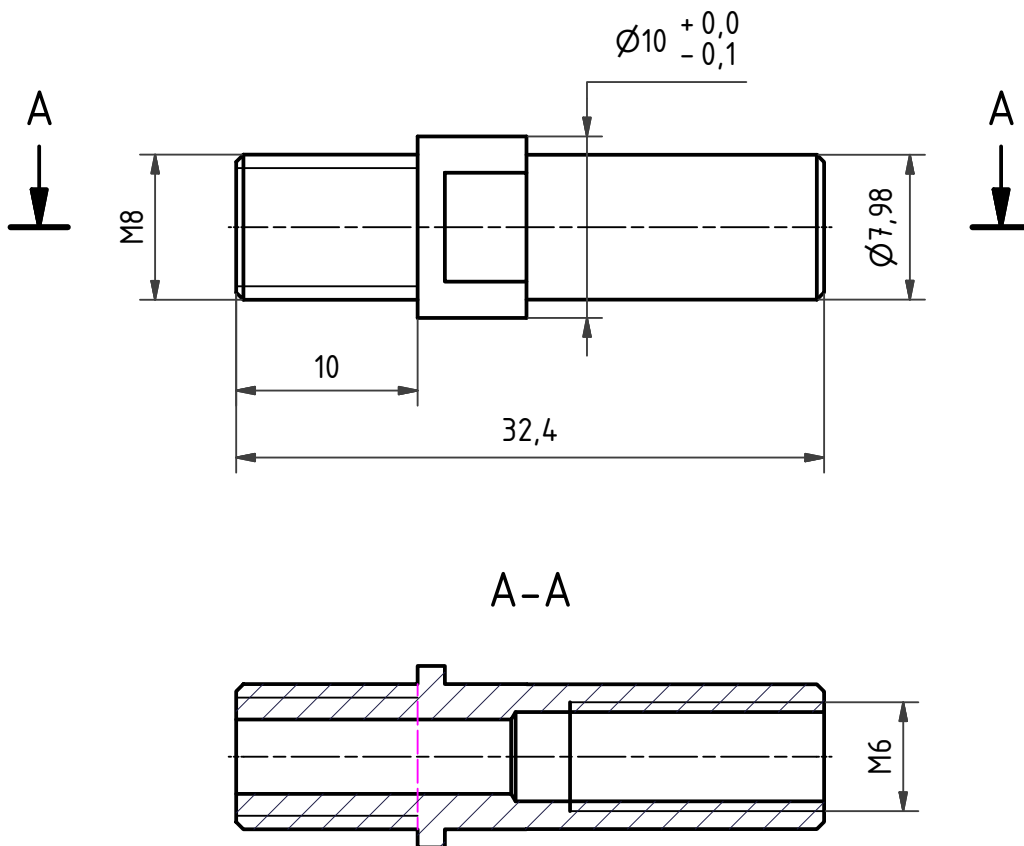

DE: Datenblatt Cantisockel M8 (ohne Bund)

EN: Data Sheet Canti Stud M8 (without flange)

DE: Kompatibilität | EN: Compatibility

- Manitou: Axel Comp, Axel Elite, Black, Black Super, Black Super Air, Black Platinum, Mars, Mars CL, R7
- Marzocchi: MXC-ECC Air (2002)
- Rock Shox: Duke, Duke Race, J3, Jet S / SL, Judy (Race, Judy), Metro, Psylo, Reba, SID (Race, SL, SL Dual Air), Tora TK, XC30, XC32
- Radon: Carbonsgabel 1 1/8" für V-Brake
- Trek 8000