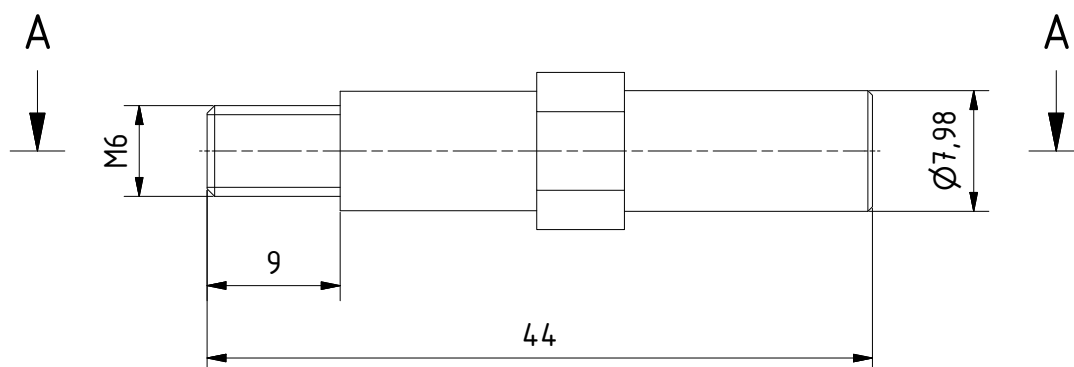

DE: Datenblatt Cantisockel M6 (Pin Bam)

EN: Data Sheet Canti Stud M6 (Pin Bam)

A-A

DE: Kompatilität mit | EN: Compatibility with:

- Marzocchi Bomber (1997-2001)
- Marzocchi Bomber Z1 Dual, Z1 Drop Off, Z1 MCR
- Marzocchi Bomber Z2 Atom, Z2 Atom Bomb
- Marzocchi Bomber Z3 / Z3 BAM / Z3 Flylight 100
- Marzocchi DH3