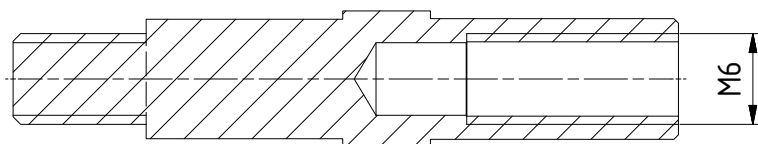

DE: Datenblatt Cantisockel M6 (Pin Bam)

EN: Data Sheet Canti Stud M6 (Pin Bam)

A-A

DE: Kompatilität mit | EN: Compatibility with:

- Marzocchi Bomber (1997-2001)
- Marzocchi Bomber Z1 Dual, Z1 Drop Off, Z1 MCR
- Marzocchi Bomber Z2 Atom, Z2 Atom Bomb
- Marzocchi Bomber Z3 / Z3 BAM / Z3 Flylight 100
- Marzocchi DH3