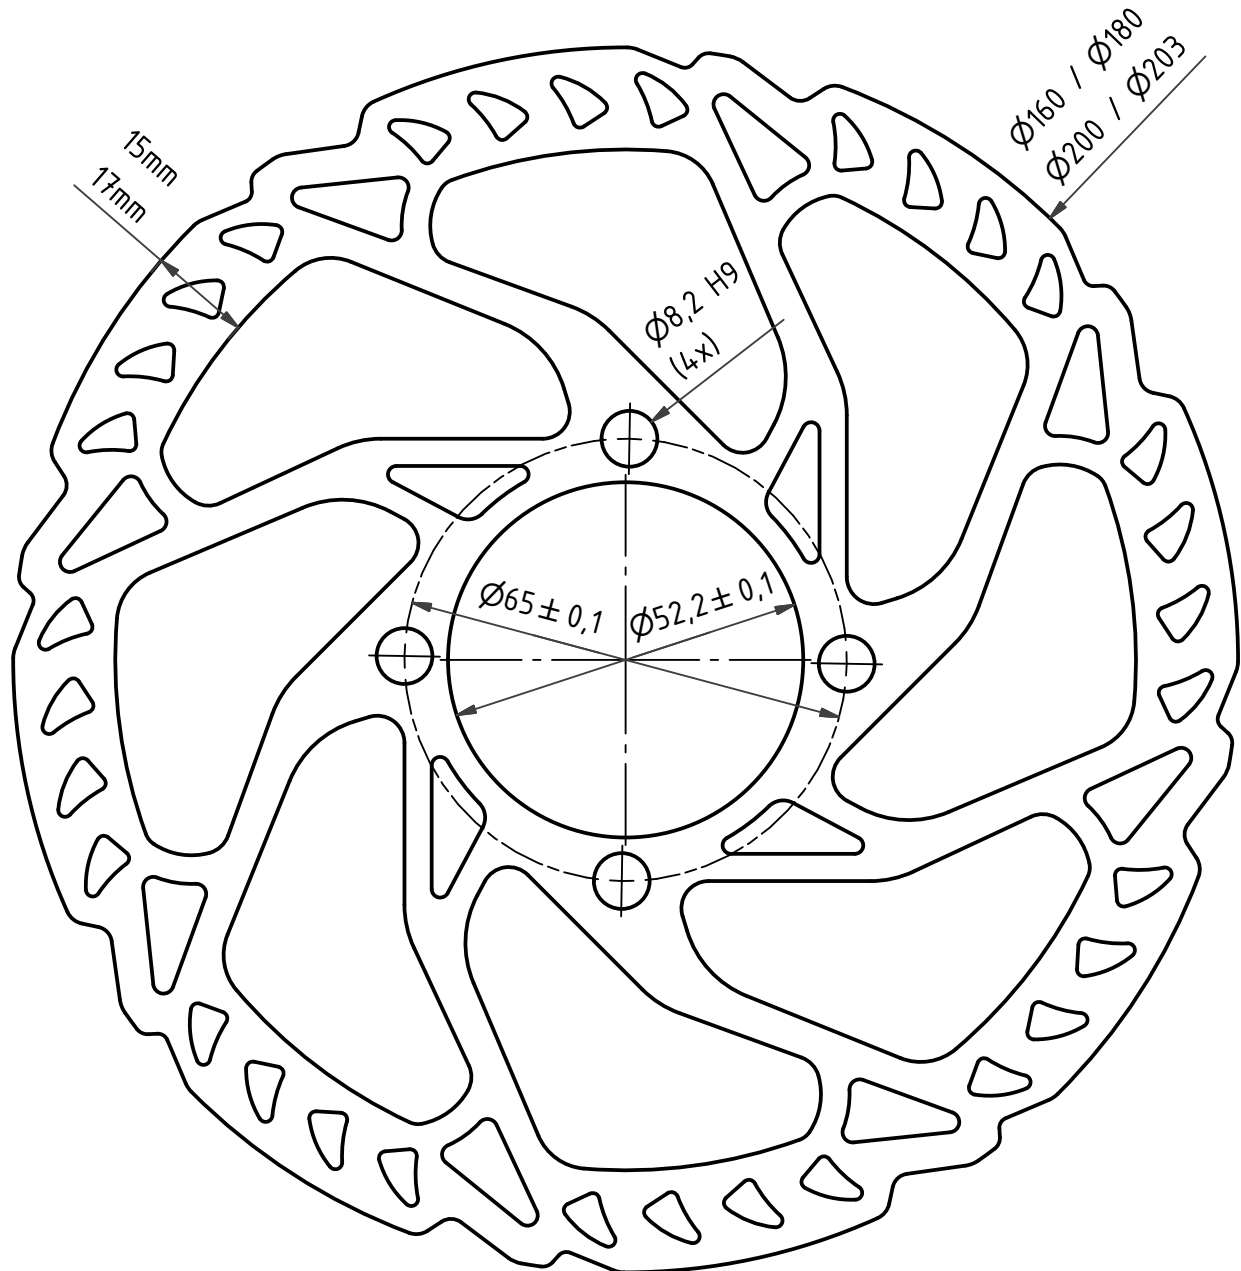

Bremsscheibe im RT Design / 4-Loch Rohloff

Aufnahmestandard: 4-Loch / Rohloff
Scheibendicke: 1,95mm

Stand: 09/2016

BrakeSTUFF

Inhaber: Dipl.-Ing. Torsten Guba
Am grünen Winkel 20
D-09439 Amtsberg OT Weißbach