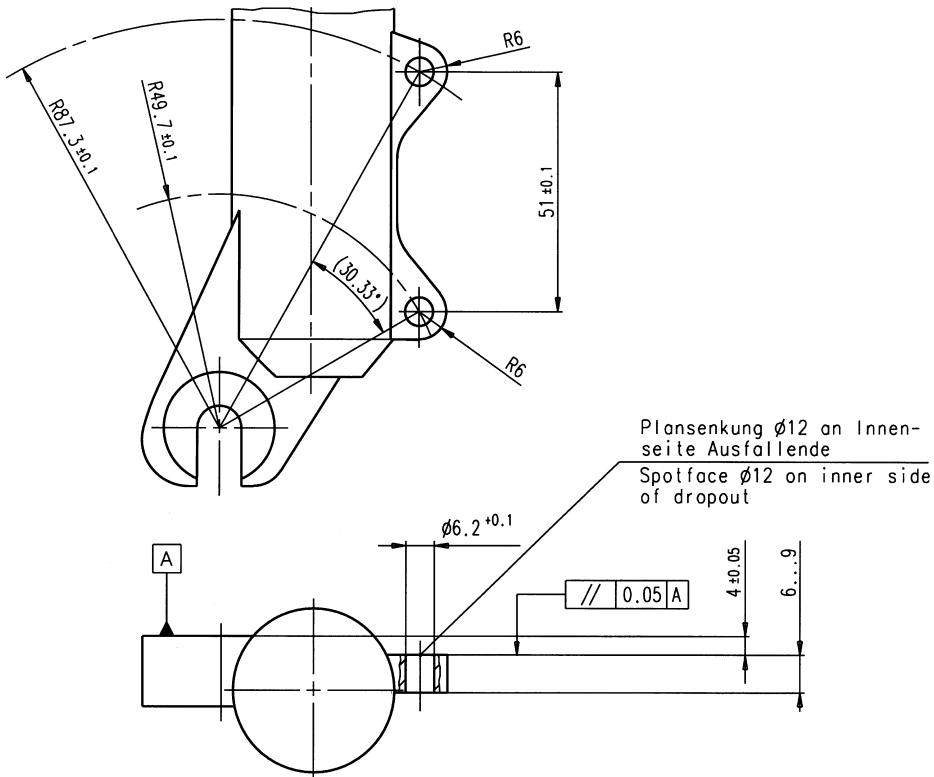

Scheibenbremsen-Anbaumaße Internationaler Standard 2000 Dimensions International Standard 2000

Vorderrad/front wheel

MAGURA Bike Parts
GmbH & Co.
Heinrich Kahn Straße 24
D-89150 Laichingen
phone ++49-(0)7333/9626-0
fax ++49-(0)7333/9626-17
info@magura-bikeparts.de
Hotline/Helpdesk:
phone ++49-(0)7125/153-180
fax ++49-(0)7125/153-184
service@magura.de
www.magura.com

Hinterrad/rear wheel